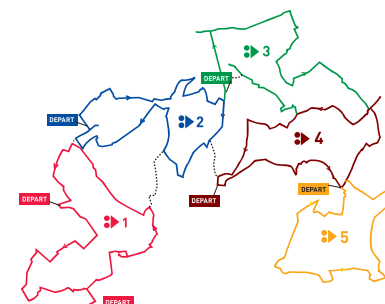

CIRCUIT n°4 - Balade en Hesbaye

DÉPART 23 km

-  soyez prudents
-  circuit vélos
-  liaison vers un autre circuit
-  route
-  cours d'eau
-  bois ou forêt
-  site à voir

Les autres circuits

	Circuit 1 Châteaux et fermes	31 km
	Circuit 2 Paysages et fermes	27 km
	Circuit 3 Villages et sites	29 km
	Circuit 5 Fermes, châteaux et jardins	21 km

Infos générales

Circuit accessible à tous types de vélos.

Code du Cycliste

Attention à la traversée des carrefours.
Merci de respecter les sites traversés.

Partenaires

COMMUNE D'EGHEZÉE
 COMMUNE DE FERNELMONT
 COMMUNE DE LA BRUYÈRE