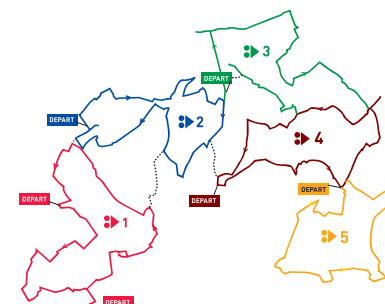

CIRCUIT n°5 - Fermes, châteaux et jardins

DÉPART 21 km

-  soyez prudents
-  circuit vélos
-  liaison vers un autre circuit
-  route
-  cours d'eau
-  bois ou forêt
-  site à voir

Les autres circuits

	Circuit 1 Châteaux et fermes	31 km
	Circuit 2 Paysages et fermes	27 km
	Circuit 3 Villages et sites	29 km
	Circuit 4 Balade en Hesbaye	23 km

Infos générales

Circuit accessible à tous types de vélos.

Code du Cycliste

Attention à la traversée des carrefours.
Merci de respecter les sites traversés.

Partenaires

- COMMUNE D'EGHEZÉE
- COMMUNE DE FERNELMONT
- COMMUNE DE LA BRUYÈRE

Caudale communication

FERMES ET CHÂTEAUX

HESBAYE NAMUROISE

www.fermesetchateaux.be

CIRCUIT n°5 - Fermes, châteaux et jardins

DÉPART 21 km

-  soyez prudents
-  circuit vélos
-  liaison vers un autre circuit
-  route
-  cours d'eau
-  bois ou forêt
-  site à voir

Les autres circuits

	Circuit 1 Châteaux et fermes	31 km
	Circuit 2 Paysages et fermes	27 km
	Circuit 3 Villages et sites	29 km
	Circuit 4 Balade en Hesbaye	23 km

Infos générales

Circuit accessible à tous types de vélos.