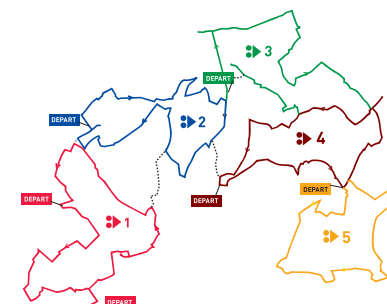

CIRCUIT n°5 - Fermes, châteaux et jardins

DÉPART 21 km

-  soyez prudents
-  circuit vélos
-  liaison vers un autre circuit
-  route
-  cours d'eau
-  bois ou forêt
-  site à voir

Les autres circuits

	Circuit 1 Châteaux et fermes	31 km
	Circuit 2 Paysages et fermes	27 km
	Circuit 3 Villages et sites	29 km
	Circuit 4 Balade en Hesbaye	23 km

Infos générales

Circuit accessible à tous types de vélos.

Code du Cycliste

Attention à la traversée des carrefours.
Merci de respecter les sites traversés.

Partenaires

- COMMUNE D'EGHEZÉE
- COMMUNE DE FERNELMONT
- COMMUNE DE LA BRUYÈRE

Caudale communication

FERMES ET CHÂTEAUX

HESBAYE NAMUROISE

www.fermesetchateaux.be

CIRCUIT n°5 - Fermes, châteaux et jardins

DÉPART 21 km

-  soyez prudents
-  circuit vélos
-  liaison vers un autre circuit
-  route
-  cours d'eau
-  bois ou forêt
-  site à voir

Les autres circuits

	Circuit 1 Châteaux et fermes	31 km
	Circuit 2 Paysages et fermes	27 km
	Circuit 3 Villages et sites	29 km
	Circuit 4 Balade en Hesbaye	23 km

Infos générales

Circuit accessible à tous types de vélos.