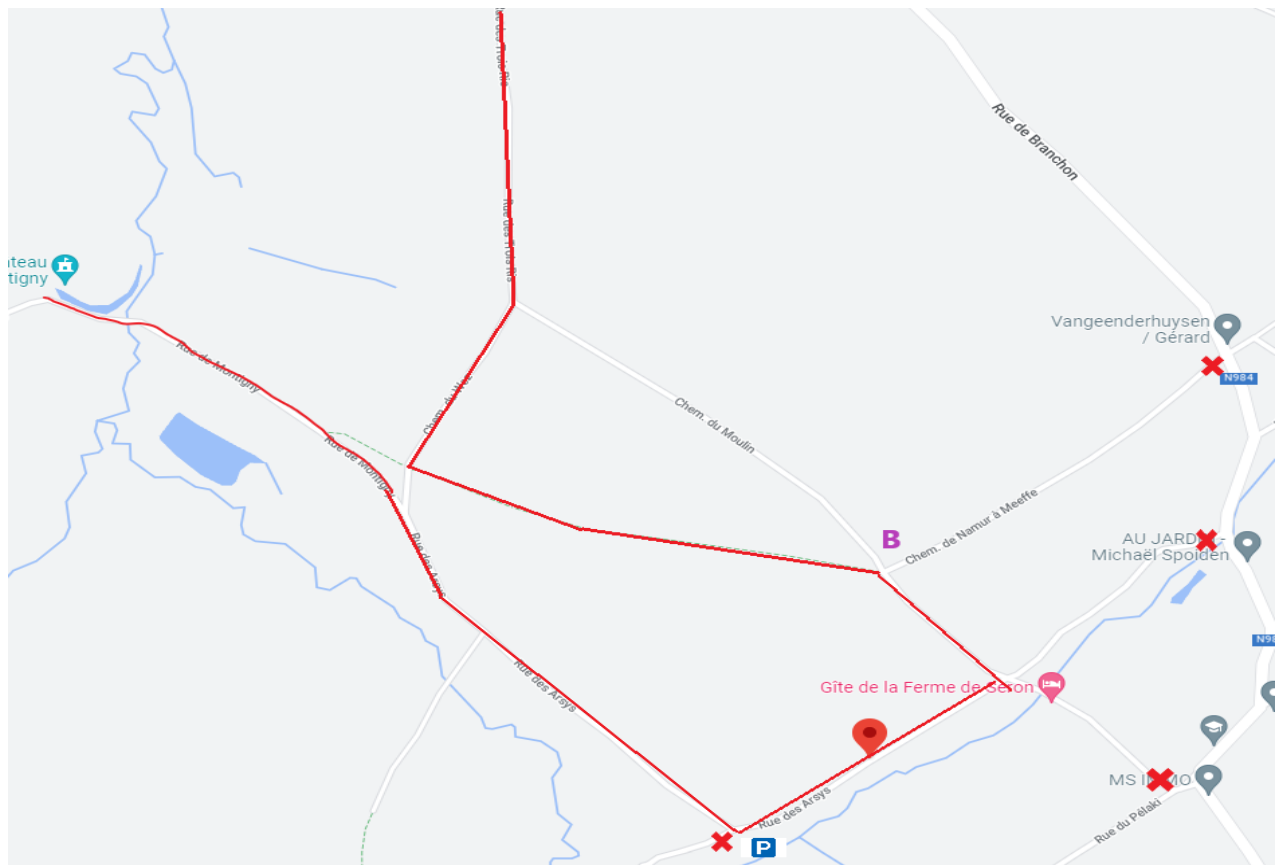

Le **circuit** proprement-dit empruntera les rues suivantes : rue de Seron, rue Saint-Georges, rue de la Soile et rue des Trois ris (Hemptinne) ; rue des Arsys, rue du Pré-des-Boeufs et rue de Montigny (Forville).

HEMPTINNE

circulation et stationnement interdits:

- Rue de Seron
- Rue Saint-Georges
- Rue de la Soile (tronçon entre la Rue de Seron et la rue Saint-Georges)
- Rue des Trois ris
- Rue de Meeffe (entre le carrefour avec la Rue de la Soile et la ruelle des Loups)
- Ruelle des Loups

circulation interdite, excepté circulation locale:

- Rue de la Soile (**en dehors du** tronçon emprunté par le rallye)

circulation interdite, excepté riverains :

- Rue des Cortys et Rue de la Gohiette

circulation et stationnement interdits: Sur le petit tronçon entre la N924 et la rue de Cortys

FORVILLE

circulation interdite : Rue des Arsys / Rue du Pré-des-Bœufs / Rue de Montigny

PARKINGS

Nous conseillons **vivement** à tous les riverains concernés de **garer leur véhicule la veille, en dehors du circuit**, sur les zones de parking qui ont été déterminées à cet effet: